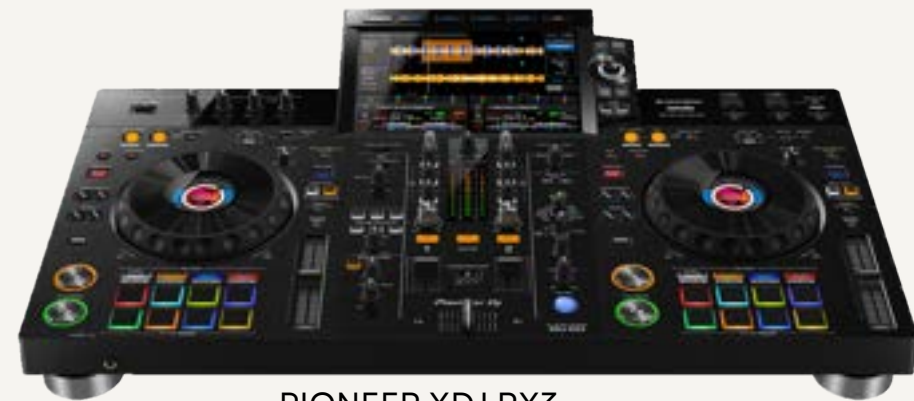

Make your event truly unforgettable !

Bienvenue à notre catalogue !

Vous trouverez dans ce catalogue l'ensemble des équipements nécessaires pour créer l'ambiance sonore et visuelle de vos événements.

Des platines DJ et tables de mixage aux enceintes haute puissance, en passant par les éclairages de scène, les effets spéciaux, les tentes, le mobilier et les instruments — nous mettons à votre disposition une gamme complète de produits adaptés à tous les besoins.

DJ Multi-Player

PIONEER CDJ 3000

PIONEER CDJ 2000 NXS

PIONEER CDJ 3000 X

DJ mixer

PIONEER DJM 900

PIONEER DJM V10

PIONEER DJM A9

Pioneer DJ DJS-1000

PIONEER RMX 1000 Station

PIONEER DJM S11

PIONEER XDJ RX3

PIONEER XDJ AZ

DJ BOOTH

48" L x 24" W

120 cm x 60 cm